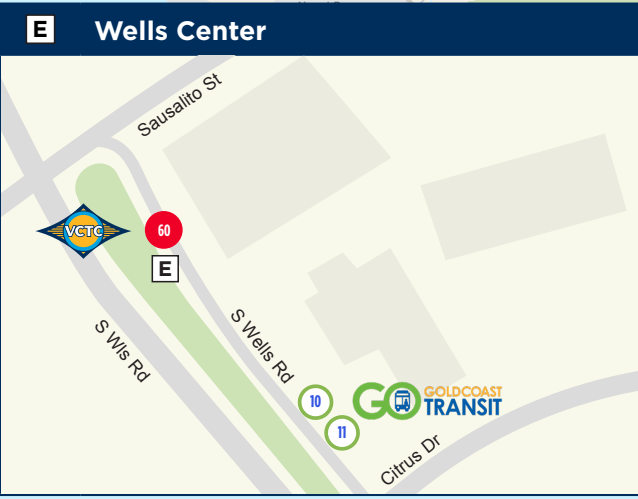

FLAG stop locations in the schedule indicate bus does not stop unless signaled

***Zone 1** Routes within Ventura County
****Zone 2** Coastal Express and Conejo Connection (55X) Routes

***Seniors 65 years or older; Medicare or ADA/Disabled.

Please have exact fare. Drivers do not provide change.

Holidays VCTC Intercity Bus does not operate on New Year's Day, Memorial Day, Independence Day, Labor Day, Thanksgiving Day, and Christmas Day.

TARIFAS Y BOLETOS		
TARIFAS EN EFECTIVO	Zona 1*	Zona 2**
Regular	$1.75	$4
Reducido***	$0.80	$2
Pase de 31 días ilimitado	Zona 1*	Zona 2**
Regular	$50	$130
Reducido***	$25	$65

La parada **FLAG** (parada opcional) en el horario indica que el autobús no se detiene a menos que le señale al conductor

***Zona 1** Rutas de VCTC que viajan dentro del Condado de Ventura

****Zona 2** Rutas Coastal Express y Conejo Connection (55X)

***Personas de 65 años o mayores; portadores de tarjeta Medicare, ADA o discapacitados.

Por favor, tenga tarifa exacta. Los conductores no proporcionan cambio.

Días Feriados El servicio de VCTC no opera en Año Nuevo, Día de Conmemoración de los Caídos, Día de Independencia, Día del Trabajador, Día de Acción de Gracia, y Navidad.

For more information about VCTC Intercity Services scan the QR code to see our Ride Guide

Para obtener más información sobre los servicios interurbanos de VCTC, escanee el código QR para ver nuestra Guía para viajar

60 2026 SUMMER/VERANO