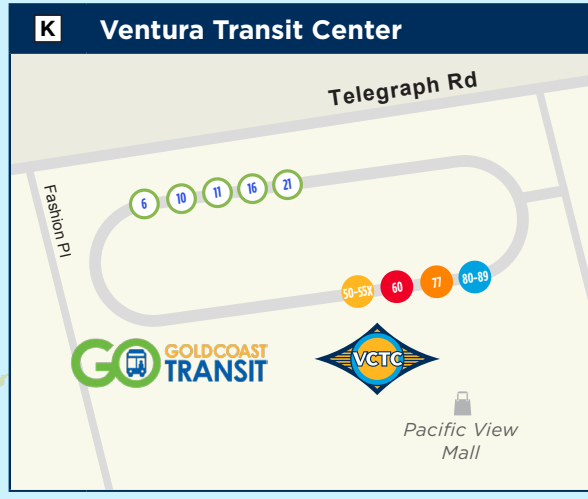

La parada **FLAG** (parada opcional) en el horario indica que el autobús no se detiene a menos que le señale al conductor

***Zona 1** Rutas de VCTC que viajan dentro del Condado de Ventura

****Zona 2** Rutas Coastal Express y Conejo Connection (55X)

For more information about VCTC Intercity Services scan the QR code to see our Ride Guide

Para obtener más información sobre los servicios interurbanos de VCTC, escanee el código QR para ver nuestra Guía para viajar