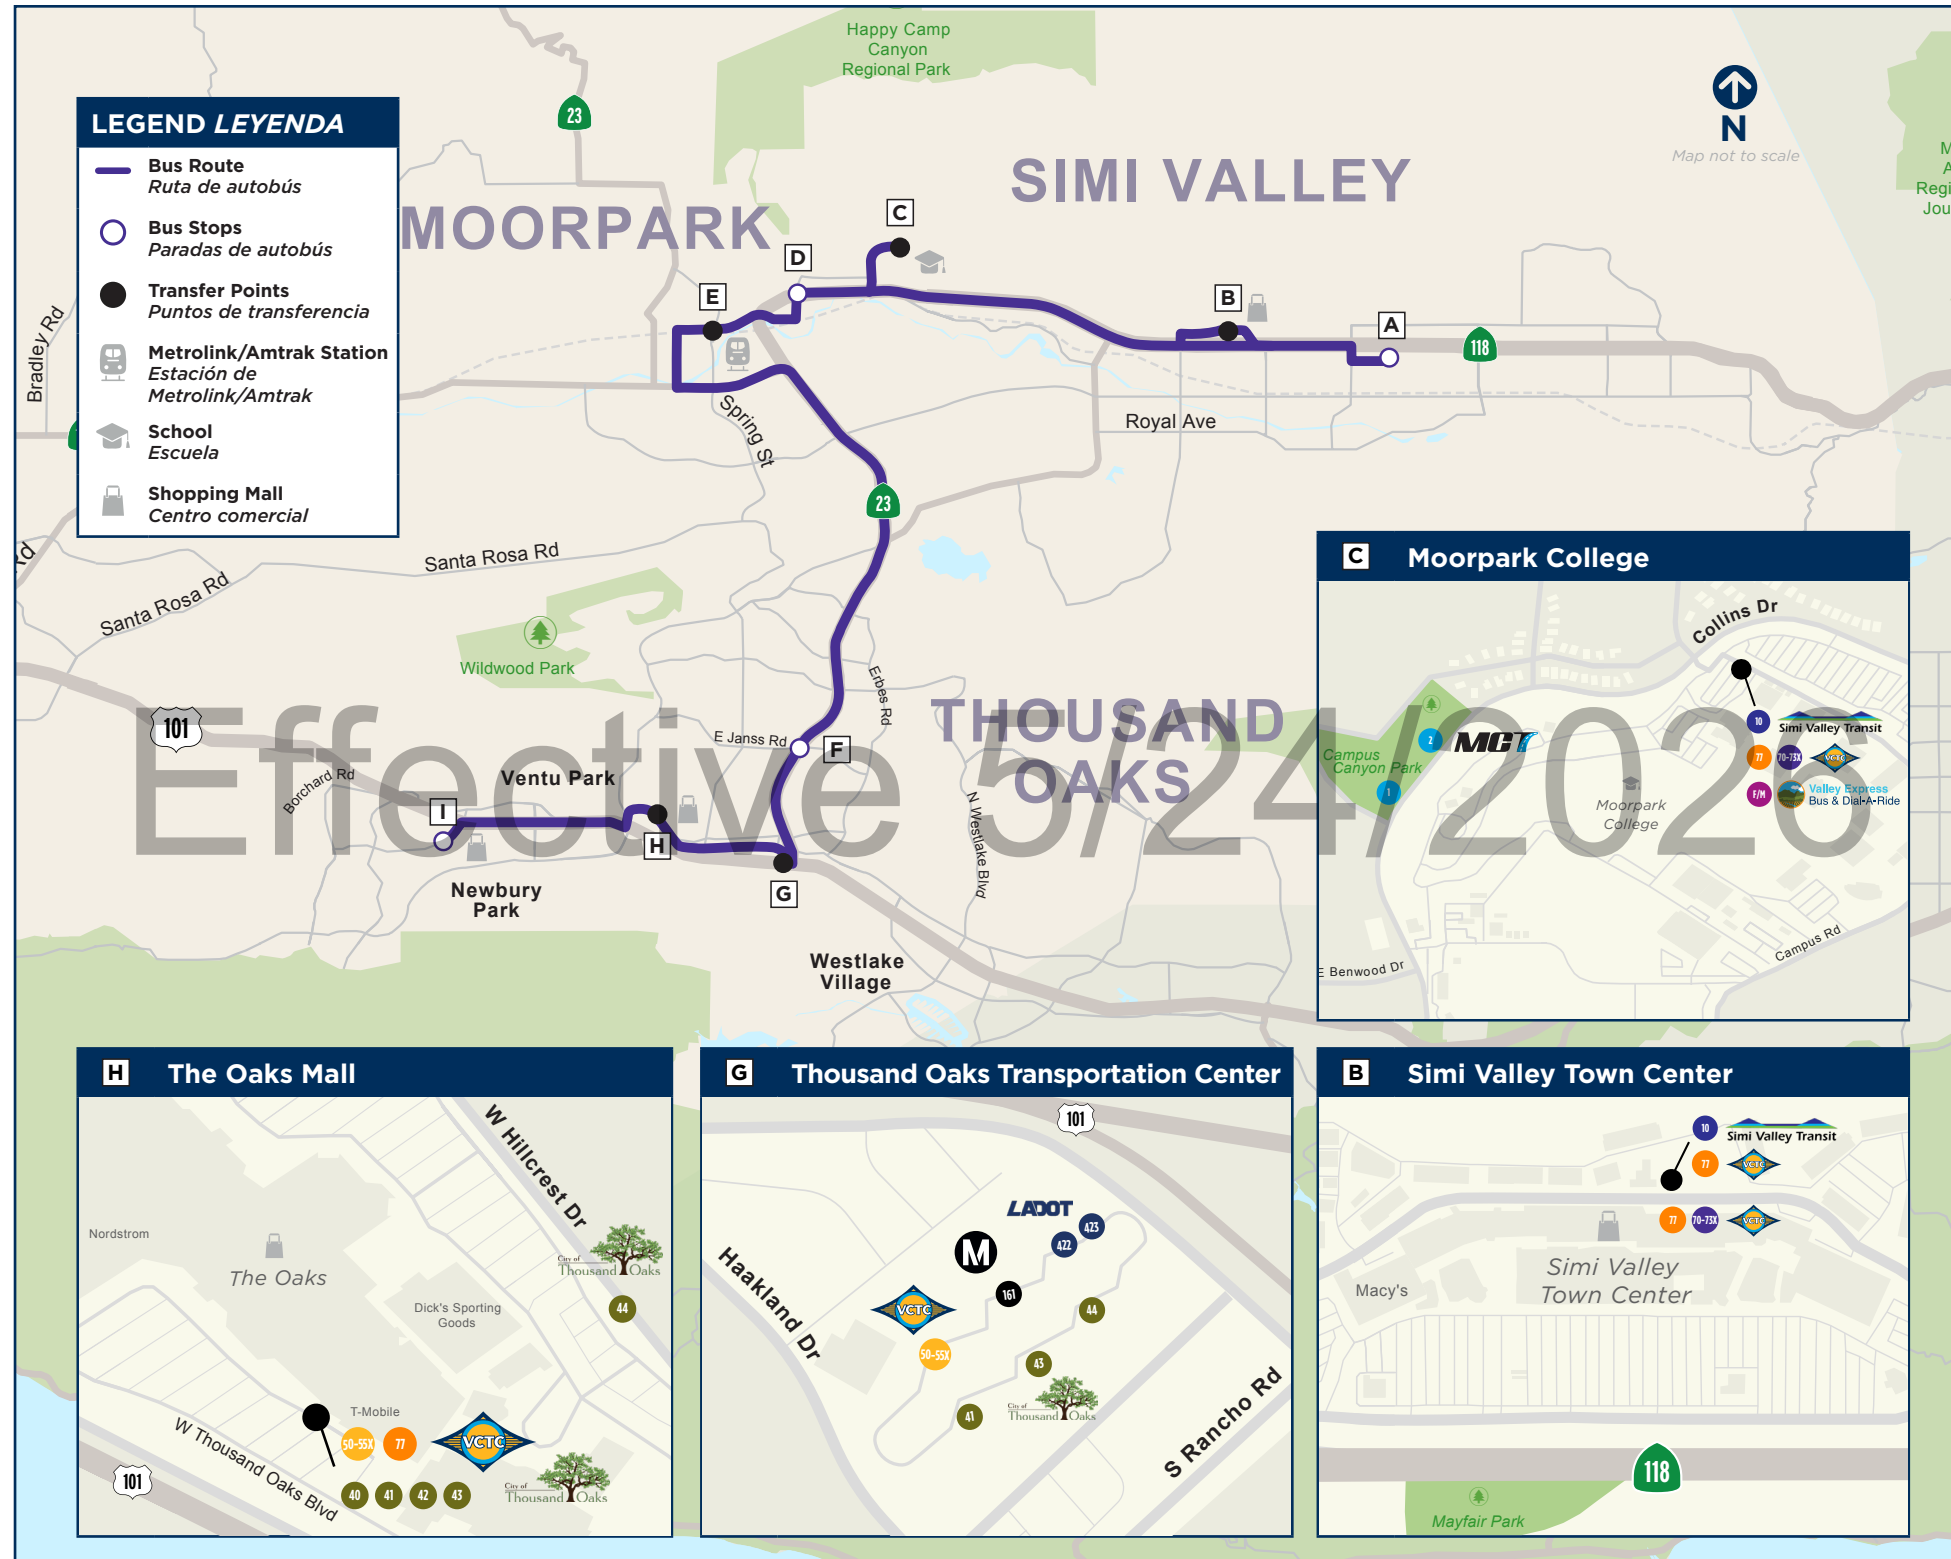

FLAG stop locations in the schedule indicate bus does not stop unless signaled

*Zone 1 Routes within Ventura County

**Zone 2 Coastal Express and Conejo Connection (55X) Routes

***Seniors 65 years or older; Medicare or ADA/Disabled.

Please have exact fare. Drivers do not provide change.

Holidays VCTC Intercity Bus does not operate on New Year's Day, Memorial Day, Independence Day, Labor Day, Thanksgiving Day, and Christmas Day.

TARIFAS Y BOLETOS

TARIFAS EN EFECTIVO	Zona 1*	Zona 2**
Regular	$1.75	$4
Reducido***	$0.80	$2
Pase de 31 días ilimitado	Zona 1*	Zona 2**
Regular	$50	$130
Reducido***	$25	$65

La parada **FLAG** (parada opcional) en el horario indica que el autobús no se detiene a menos que le señale al conductor

*Zona 1 Rutas de VCTC que viajan dentro del Condado de Ventura

**Zona 2 Rutas Coastal Express y Conejo Connection (55X)

***Personas de 65 años o mayores; portadores de tarjeta Medicare, ADA o discapacitados.

Por favor, tenga tarifa exacta. Los conductores no proporcionan cambio.

Días Feriados El servicio de VCTC no opera en Año Nuevo, Día de Conmemoración de los Caídos, Día de Independencia, Día del Trabajador, Día de Acción de Gracia, y Navidad.

For more information about VCTC Intercity Services scan the QR code to see our Ride Guide

Para obtener más información sobre los servicios interurbanos de VCTC, escanee el código QR para ver nuestra Guía para viajar