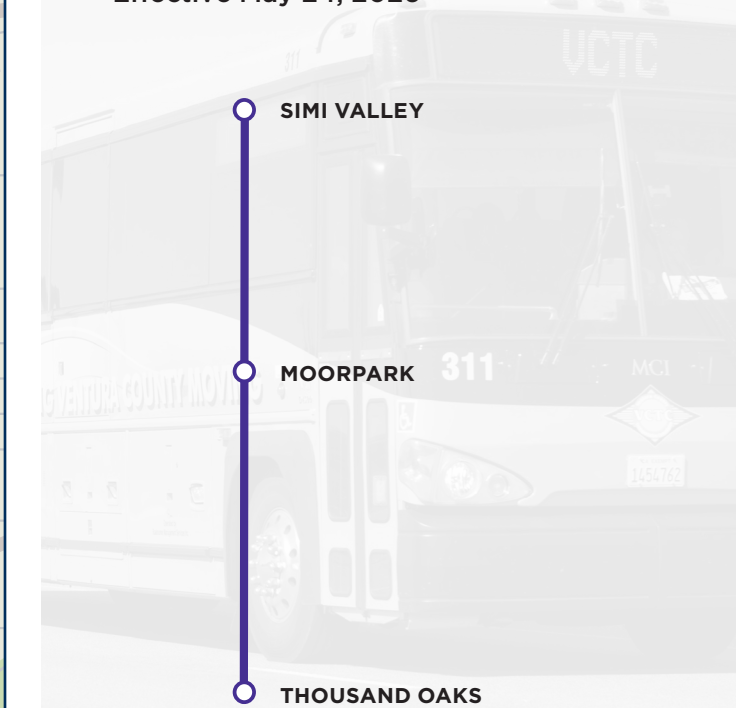

La parada **FLAG** (parada opcional) en el horario indica que el autobús no se detiene a menos que le señale al conductor

*Zona 1 Rutas de VCTC que viajan dentro del Condado de Ventura

**Zona 2 Rutas Coastal Express y Conejo Connection (55X)

For more information about VCTC Intercity Services scan the QR code to see our Ride Guide

Para obtener más información sobre los servicios interurbanos de VCTC, escanee el código QR para ver nuestra Guía para viajar

70-74X 2026 SUMMER / VERANO

East County

Route Schedule

Zone 1

Effective May 24, 2026

Horario de rutas

Zone 1

En vigor el 24 de mayo de 2026