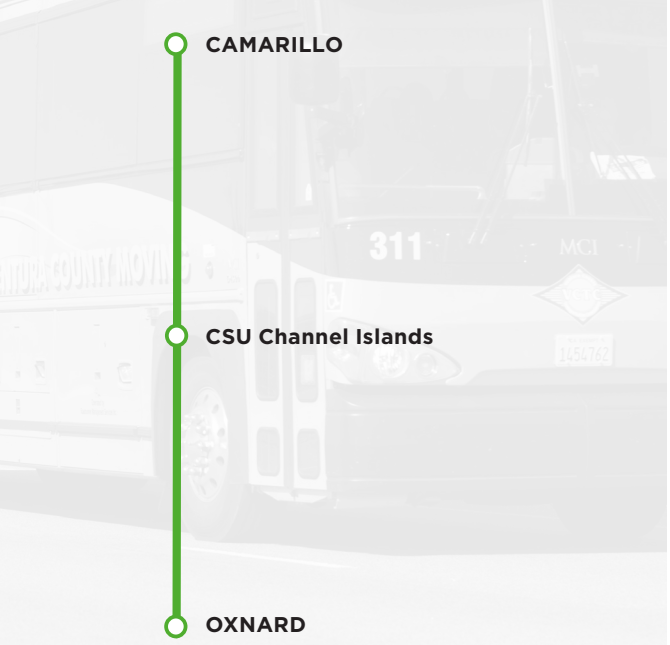

Horario de rutas
Zona 1
En vigor el 24 de mayo de 2026

goventura.org
Customer Service
Servicio al cliente
800.438.1112
ridercomments@goventura.org
@GoVCTC