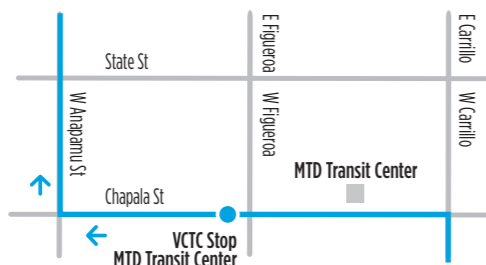

See reverse for weekday service
Para el servicio de lunes a viernes, vea el reverso

SOUTHBOUND TO VENTURA Dirección sur hacia Ventura

Saturday/Sunday
Sábado/Domingo

	SANTA BARBARA			CARPINTERIA			VENTURA			
ROUTE RUTA	MTD Transit Center Chapala St / Figueroa St	Santa Barbara Library Anacapa St / Anapamu St	Santa Barbara City Hall Anacapa St / De la Guerra St	Haley St / Garden St	East Beach Cabrillo Bl / Calle Puerto Vallarta	Downtown Carpinteria Carpinteria Av / Maple Av	W Main Street Park & Ride W Peking St / Main St	Downtown Ventura E Santa Clara St / S Oak St	Ventura Transit Center Telegraph Rd / S Mills Rd	Government Center S Hill Rd / Thille St
80	8:30 A	8:33 A	8:35 A	8:37 A	8:42 A	8:57 A	9:13 A	9:16 A	9:26 A	9:38 A
	11:50 A	11:53 A	11:55 A	11:57 A	12:02 P	12:19 P	12:35 P	12:38 P	12:48 P	1:00 P
	3:00 P	3:03 P	3:05 P	3:07 P	3:12 P	3:27 P	3:43 P	3:46 P	3:56 P	4:08 P
	3:30 P	3:33 P	3:35 P	3:37 P	3:42 P	3:57 P	4:13 P	4:16 P	4:26 P	4:38 P
	6:55 P	6:58 P	7:00 P	7:02 P	7:07 P	7:22 P	7:38 P	7:41 P	7:51 P	8:03 P

See reverse for weekday service
Para el servicio de lunes a viernes, vea el reverso

STOP IN DOWNTOWN SANTA BARBARA
PARADA EN EL CENTRO DE SANTA BARBARA

TARIFAS Y BOLETOS

TARIFAS EN EFECTIVO	Zona 1*	Zona 2**
Regular	$1.75	$4
Reducido***	$0.80	$2
Pase de 31 días ilimitado	Zona 1*	Zona 2**
Regular	$50	$130
Reducido***	$25	$65

VCbuspass

El VCbuspass es un nuevo pase regional de transporte público sin contacto para el condado de Ventura. El valor almacenado (pago por uso) y los pases de 31 días se pueden agregar a la tarjeta. Compre una tarjeta recargable en uno de nuestros puntos de venta o en línea. Descargue la aplicación Umo Mobility a su teléfono.

Pase de 31 Días Ilimitado

Aceptado en VCTC, Gold Coast Transit District, Moorpark City Transit, Simi Valley Transit, Thousand Oaks Transit, Ojai Trolley, y Valley Express.

Programas de Tarifas Gratuitas

VCTC y otros operadores de tránsito locales ofrecen tarifas gratuitas para varios grupos. Cualquier persona menor de 18 años y estudiantes universitarios viajan gratis. Los estudiantes de high school y universidad deben estar preparados para mostrar una identificación. Visite nuestro sitio web para conocer los requisitos y detalles sobre los programas Youth Ride Free y College Ride.

Transbordos Aceptados

VCTC, Gold Coast Transit District, Thousand Oaks Transit, Valley Express, Simi Valley Transit, Moorpark City Transit, Ojai Trolley, Metrolink, Amtrak, y SBMTD.

*Zona 1 Rutas de VCTC que viajan dentro del Condado de Ventura

**Zona 2 Rutas Coastal Express y Conejo Connection (55/55X) Routes

***Personas de 65 años o mayores; portadores de tarjeta Medicare, ADA o discapacitados.

Por favor, tenga tarifa exacta. Los conductores no proporcionan cambio.

La parada **FLAG** (parada opcional) en el horario indica que el autobús no se detiene a menos que le señale al conductor

FARES & PASSES

CASH FARES	Zone 1*	Zone 2**
Full	$1.75	$4
Reduced***	$0.80	$2
31-Day Unlimited Pass	Zone 1*	Zone 2**
Full	$50	$130
Reduced***	$25	$65

VCbuspass

The VCbuspass is a new contactless regional transit pass for Ventura County. Stored value (pay as you go) and 31-day passes can be added to the card. Purchase a reloadable card from one of our sales locations or online. Download the Umo Mobility app on your phone.

31-Day Unlimited Pass

Accepted on VCTC, Gold Coast Transit District, Moorpark City Transit, Simi Valley Transit, Thousand Oaks Transit, Ojai Trolley, and Valley Express.

Free Fare Programs

VCTC and other local transit operators offer free fares for several groups. Anyone 18 or younger and college students ride free. High school and college students should be prepared to show ID. Visit our site for requirements and details on the Youth Ride Free and College Ride programs.

Transfers Accepted

VCTC, Gold Coast Transit District, Thousand Oaks Transit, Valley Express, Simi Valley Transit, Moorpark City Transit, Ojai Trolley, Metrolink, Amtrak, and SBMTD.

*Zone 1 Routes within Ventura County

**Zone 2 Coastal Express and Conejo Connection (55/55X) Routes

***Seniors 65 years or older; Medicare or ADA/Disabled.