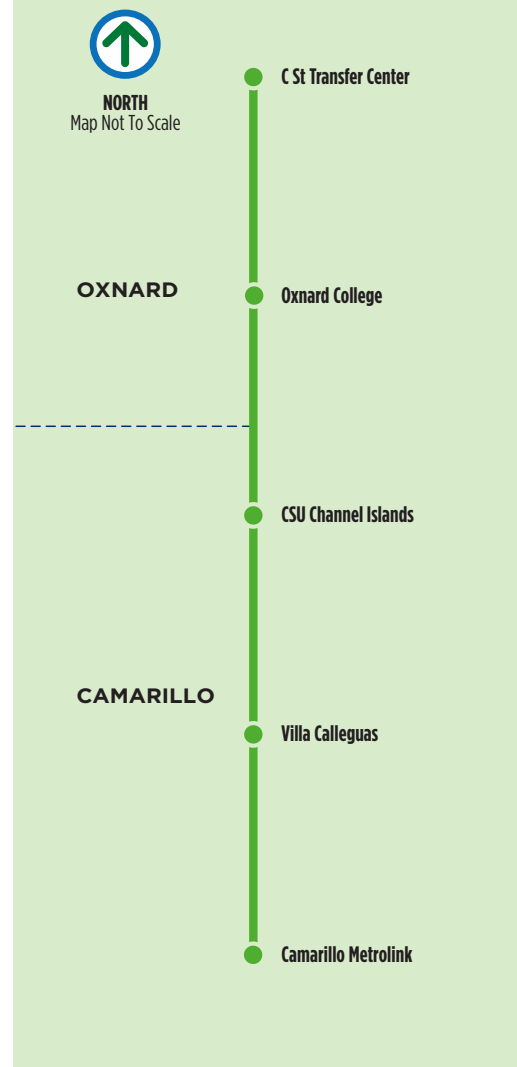

ROUTE 99: OXNARD-CSUCI-CAMARILLO
Westbound to Oxnard
Dirección oeste hacia Oxnard

Fall/Spring Semester: Friday/Saturday/Sunday Only
Summer & Winter Break: Operates Monday - Sunday, 7 days
Semestre de otoño/primavera: solo viernes/sábado/domingo
Vacaciones de verano e invierno: opera de lunes - domingo, 7 días

ROUTE RUTA	CAMARILLO		OXNARD	
	Camarillo Metrolink Lewis Rd/Ventura Bl	CSU Channel Islands Santa Barbara Av/University Dr	Oxnard College Bard Rd/Simpson Dr	C Street Transfer Ctr CSU Maywood Wy Northbound
99	7:40 A	7:50 A	8:06 A	8:15 A
	9:00 A	9:10 A	9:26 A	9:35 A
	10:20 A	10:30 A	10:46 A	10:55 A
	11:40 A	11:50 A	12:06 P	12:15 P
	1:00 P	1:10 P	1:26 P	1:35 P
	2:20 P	2:30 P	2:46 P	2:55 P
	3:40 P	3:50 P	4:06 P	4:15 P
	5:05 P	5:15 P	5:31 P	5:40 P
	6:25 P	6:35 P	6:51 P	7:00 P

Visit GOVCbus.com or download the GOVCbus app to get real-time arrival predictions, route information and other useful information for all of Ventura County's transit providers.

Visite GOVCbus.com o descargue la aplicación GOVCbus para obtener predicciones de llegada en tiempo real, información de rutas y otra información útil para todos los proveedores de tránsito del condado de Ventura.