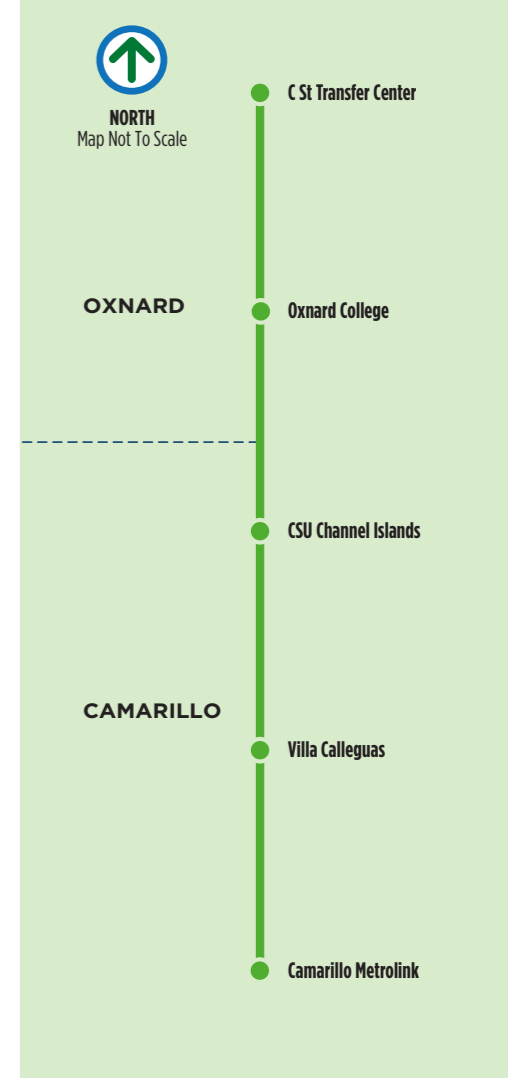

ROUTE 99: OXNARD-CSUCI-CAMARILLO
Westbound to Oxnard
Dirección oeste hacia Oxnard

Fall/Spring Semester: Saturday/Sunday Only
Summer & Winter Break: Operates Monday - Sunday, 7 days
Semestre de otoño/primavera: solo sábado / domingo
Vacaciones de verano e invierno: opera de lunes - domingo, 7 días

ROUTE RUTA	CAMARILLO		OXNARD	
	Camarillo Metrolink Lewis Rd/ Ventura Bl	CSU Channel Islands Santa Barbara Av/ University Dr	Oxnard College Bard Rd/ Simpson Dr	C Street Transfer Ctr CSU/ Maywood Wy Northbound
99	7:40 A	7:50 A	8:06 A	8:15 A
	9:00 A	9:10 A	9:26 A	9:35 A
	10:20 A	10:30 A	10:46 A	10:55 A
	11:40 A	11:50 A	12:06 P	12:15 P
	1:00 P	1:10 P	1:26 P	1:35 P
	2:20 P	2:30 P	2:46 P	2:55 P
	3:40 P	3:50 P	4:06 P	4:15 P
	5:05 P	5:15 P	5:31 P	5:40 P
	6:25 P	6:35 P	6:51 P	7:00 P

GOVCbus

Visit GOVCbus.com or download the GOVCbus app to get real-time arrival predictions, route information and other useful information for all of Ventura County's transit providers.

Visite GOVCbus.com o descargue la aplicación GOVCbus para obtener predicciones de llegada en tiempo real, información de rutas y otra información útil para todos los proveedores de tránsito del condado de Ventura.