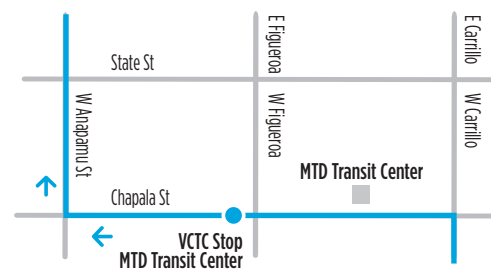

See reverse for weekday service
Para el servicio de lunes a viernes, vea el reverso

SOUTHBOUND TO VENTURA Dirección sur hacia Ventura

Saturday/Sunday
Sábado/Domingo

ROUTE RUTA	SANTA BARBARA			CARPINTERIA			VENTURA			
	MTD Transit Center Chapala St/Figueroa St	Santa Barbara Library Anacapa St/ Anapamu St	Santa Barbara City Hall Anacapa St/ De la Guerra St	Haley St/Garden St	East Beach Cabrillo Bl/ Calle Puerto Vallarta	Downtown Carpinteria Carpinteria Av/ Maple Av	W Main Street Park & Ride W Peiking St/Main St	Downtown Ventura E Santa Clara St/ S Oak St	Ventura Transit Center Telegraph Rd/ S Mills Rd	Government Center S Hill Rd/Thille St
80	8:30 A	8:33 A	8:35 A	8:37 A	8:42 A	8:57 A	9:13 A	9:16 A	9:26 A	9:38 A
	11:50 A	11:53 A	11:55 A	11:57 A	12:02 P	12:19 P	12:35 P	12:38 P	12:48 P	1:00 P
	3:00 P	3:03 P	3:05 P	3:07 P	3:12 P	3:27 P	3:43 P	3:46 P	3:56 P	4:08 P
	3:30 P	3:33 P	3:35 P	3:37 P	3:42 P	3:57 P	4:13 P	4:16 P	4:26 P	4:38 P
	6:55 P	6:58 P	7:00 P	7:02 P	7:07 P	7:22 P	7:38 P	7:41 P	7:51 P	8:03 P

See reverse for weekday service
Para el servicio de lunes a viernes, vea el reverso

STOP IN DOWNTOWN SANTA BARBARA
PARADA EN EL CENTRO DE SANTA BARBARA

TARIFAS Y BOLETOS

TARIFAS EN EFECTIVO	Zona 1	Zona 2
Regular	$1.75	$4
Reducido*	$0.80	$2
Pase de 10 viajes	Zona 1	Zona 2
Regular	$15	$36
Reducido*	$7	$18
Pase de 31 días ilimitado	Zona 1	Zona 2
Regular	$50	$130
Reducido*	$25	$65
Pase de 5 días - Vendido y aceptado solo en autobuses de zona 1		
Regular	$10	
Reducido*	$5	

Zonas

Zona 1 Rutas de VCTC que viajan dentro del Condado de Ventura

Zona 2 Rutas a Santa Bárbara/Los Angeles (Ruta Coastal Express paga zona 2)

*Personas de 65 años o mayores; portadores de tarjeta Medicare, ADA o discapacitados.

Niños menores de cinco años de edad viajan gratis por cada pasajero acompañante con tarifa pagada.

Por favor, tenga tarifa exacta. Los conductores no proporcionan cambio.

Transbordos Aceptados

VCTC, Gold Coast Transit District, Thousand Oaks Transit, Valley Express, Simi Valley Transit, Moorpark City Transit, Metrolink, Amtrak, y SBMTD.

Pase de 31 Días Ilimitado

Aceptado en VCTC, Gold Coast Transit District, Moorpark Transit, Simi Valley Transit, Thousand Oaks Transit y Valley Express.

Pase de 5 días

El pase de 5 días está disponible para su compra y uso en los autobuses VCTC Intercity zona 1. Solamente efectivo.

Programa Piloto de Viaje Universitario

El servicio gratuito de autobús está disponible en todos los autobuses locales. Estudiantes deben mostrar su identificación de la universidad o tocar el sensor en el autobús para viajar gratis a cualquier destino.

FARES & PASSES

CASH FARES	Zone 1	Zone 2
Full	$1.75	$4
Reduced*	$0.80	$2
10-Ride Pass	Zone 1	Zone 2
Full	$15	$36
Reduced*	$7	$18
31-Day Unlimited Pass	Zone 1	Zone 2
Full	$50	$130
Reduced*	$25	$65
5-Day Pass - Sold & Accepted on Zone 1 Buses Only		
Full	$10	
Reduced*	$5	

Zone Areas

Zone 1 Routes within Ventura County
Zone 2 Santa Barbara/Los Angeles routes (Coastal Express routes pay Zone 2)

*Seniors 65 years or older; Medicare or ADA/Disabled.

Children under five ride free with paying adult.

Please have exact fare. Drivers do not provide change.

Transfers Accepted

VCTC, Gold Coast Transit District, Thousand Oaks Transit, Valley Express, Simi Valley Transit, Moorpark City Transit, Metrolink, Amtrak, and SBMTD.

31-Day Unlimited Pass

Accepted on VCTC, Gold Coast Transit District, Moorpark Transit, Simi Valley Transit, Thousand Oaks Transit, and Valley Express.

5-Day Pass

The 5-Day Pass is available for purchase and use on VCTC Intercity Zone 1 buses. Cash only.

College Ride Pilot Program

Free bus service is available on all local buses. Students need to show or tap their college ID to board buses free of charge to any destination.

Online Ticket Sales

You can order your VCTC Intercity bus pass online at goventura.org.

Bienvenido A Bordo

La Comisión del Transporte del Condado de Ventura (VCTC) opera el servicio de autobuses entre ciudades dentro del condado incluyendo servicio a Santa Bárbara y Warner Center.