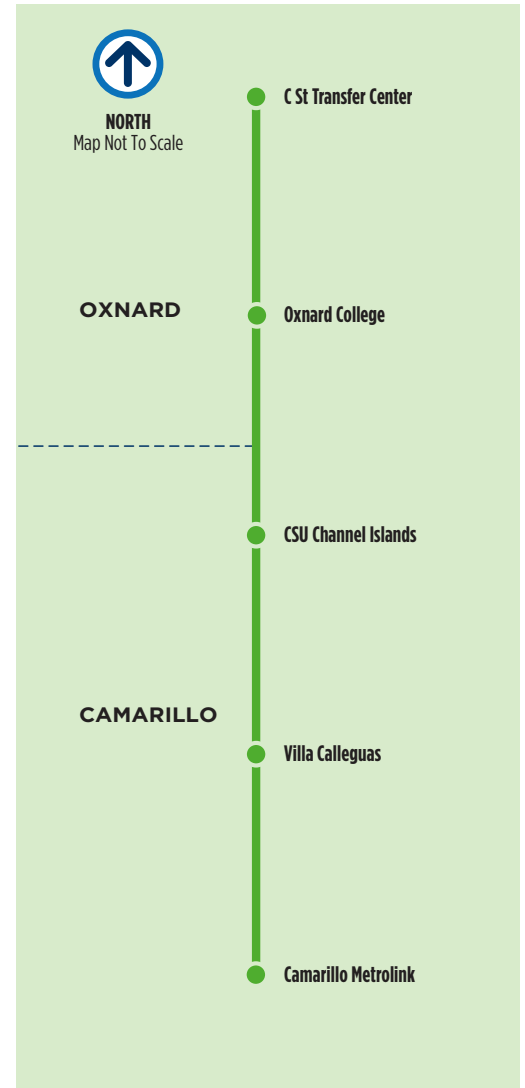

ROUTE 99: OXNARD-CSUCI-CAMARILLO
Westbound to Oxnard
Dirección oeste hacia Oxnard

Fall/Spring Semester: Saturday/Sunday Only
Summer & Winter Break: Operates Monday - Sunday, 7 days
Semestre de otoño/primavera: solo sábado / domingo
Vacaciones de verano e invierno: opera de lunes - domingo, 7 días

CAMARILLO		OXNARD		
ROUTE RUTA	Camarillo Metrolink Lewis Rd/ Ventura Bl	CSU Channel Islands Santa Barbara Av/ University Dr	Oxnard College Bard Rd/ Simpson Dr	C Street Transfer Ctr CSU/ Maywood Wy Northbound
99	7:40 A	7:50 A	8:06 A	8:15 A
	9:00 A	9:10 A	9:26 A	9:35 A
	10:20 A	10:30 A	10:46 A	10:55 A
	11:40 A	11:50 A	12:06 P	12:15 P
	1:00 P	1:10 P	1:26 P	1:35 P
	2:20 P	2:30 P	2:46 P	2:55 P
	3:40 P	3:50 P	4:06 P	4:15 P
	5:05 P	5:15 P	5:31 P	5:40 P
	6:25 P	6:35 P	6:51 P	7:00 P

Visit GOVCbus.com or download the GOVCbus app to get real-time arrival predictions, route information and other useful information for all of Ventura County's transit providers.

Visite GOVCbus.com o descargue la aplicación GOVCbus para obtener predicciones de llegada en tiempo real, información de rutas y otra información útil para todos los proveedores de tránsito del condado de Ventura.