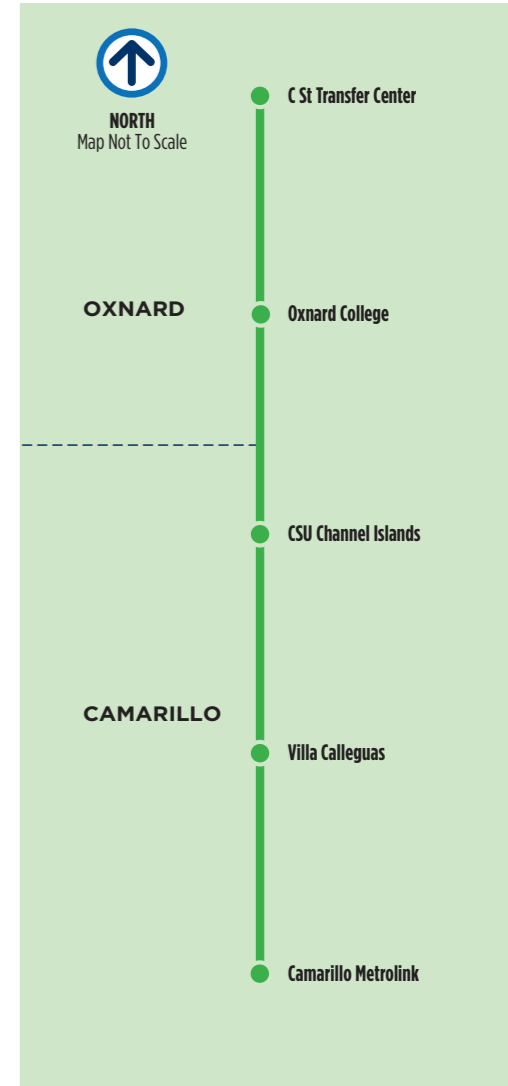

Westbound to Oxnard
Dirección oeste hacia Oxnard

Saturday-Sunday — During CSU Channel Islands' School Year
(Daily during CSU Channel Islands' Summer & Winter Breaks)
Sábado-Domingo — Durante el año escolar de CSU Channel Islands
(Diario durante las vacaciones de verano e invierno de CSU Channel Islands)

CAMARILLO		OXNARD		
ROUTE RUTA	Camarillo Metrolink Lewis Rd/Ventura Bl	CSU Channel Islands Santa Barbara Av/ University Dr	Oxnard College Bard Rd/Simpson Dr	C Street Transfer Ctr C St/Maywood Wy (Arrive)
99	7:40 A	7:50 A	8:06 A	8:15 A
	9:00 A	9:10 A	9:26 A	9:35 A
	10:20 A	10:30 A	10:46 A	10:55 A
	11:40 A	11:50 A	12:06 P	12:15 P
	1:00 P	1:10 P	1:26 P	1:35 P
	2:20 P	2:30 P	2:46 P	2:55 P
	3:40 P	3:50 P	4:06 P	4:15 P
	5:05 P	5:15 P	5:31 P	5:40 P
	6:25 P	6:35 P	6:51 P	7:00 P

GOVCbus

Visit GOVCbus.com or download the GOVCbus app to get real-time arrival predictions, route information and other useful information for all of Ventura County's transit providers.
Visite GOVCbus.com o descargue la aplicación GOVCbus para obtener predicciones de llegada en tiempo real, información de rutas y otra información útil para todos los proveedores de tránsito del condado de Ventura.