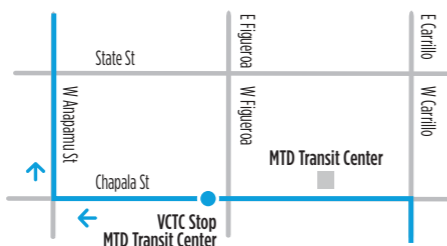

See reverse for weekday service
Para el servicio de lunes a viernes, vea el reverso

SOUTHBOUND TO VENTURA

Dirección sur hacia Ventura

Saturday/Sunday *Sábado/Domingo*

	SANTA BARBARA	CARPINTERIA	VENTURA							
ROUTE RUTA	MTD Transit Center Chapala St / Figueroa St	Santa Barbara Library Anacapa St / Anapamu St	Santa Barbara City Hall Alacapa St / De la Guerra St	Haley St / Garden St	East Beach Cabrillo Bl / Calle Puerto Vallarta	Downtown Carpinteria Carpinteria Av / Maple Av	W Main Street Park & Ride W Peking St / Main St	Downtown Ventura E Santa Clara St / S Oak St	Ventura Transit Center Telegraph Rd / S Mills Rd	Government Center S Hill Rd / Thille St
80	8:30 A 11:50 A 3:00 P 3:30 P 6:55 P	8:33 A 11:53 A 3:03 P 3:33 P 6:58 P	8:35 A 11:55 A 3:05 P 3:35 P 7:00 P	8:37 A 11:57 A 3:07 P 3:37 P 7:02 P	8:42 A 12:02 P 3:12 P 3:42 P 7:07 P	8:57 A 12:19 P 3:27 P 3:57 P 7:22 P	9:13 A 12:35 P 3:43 P 4:13 P 7:38 P	9:16 A 12:38 P 3:46 P 4:16 P 7:41 P	9:26 A 12:48 P 3:56 P 4:26 P 7:51 P	9:38 A 1:00 P 4:08 P 4:38 P 8:03 P

See reverse for weekday service
Para el servicio de lunes a viernes, vea el reverso

STOP IN DOWNTOWN SANTA BARBARA
PARADA EN EL CENTRO DE SANTA BARBARA

TARIFAS Y BOLETOS

TARIFAS EN EFECTIVO	Zona 1	Zona 2
Regular	$1.50	$3.50
Reducida*	$0.75	$1.75
Pase de 10 viajes	Zona 1	Zona 2
Regular	$13	$32
Reducido*	$6.50	$16
Pase de 31 días ilimitado	Zona 1	Zona 2
Regular	$50	$115
Reducido*	$25	$55
Pase de 5 días - Vendido y aceptado solo en autobuses de zona 1		
Regular	$10	
Reducido	$5	

Zonas

Zona 1 Rutas de VCTC que viajan dentro del Condado de Ventura

Zona 2 Rutas a Santa Bárbara/Los Ángeles (Ruta Coastal Express paga zona 2)

*Personas de 65 años o mayores; portadores de tarjeta Medicare, ADA o discapacitados.

Niños menores de cinco años de edad viajan gratis por cada pasajero acompañante con tarifa pagada.

Por favor, tenga tarifa exacta. Los conductores no proporcionan cambio.

Transbordos Aceptados

VCTC, Gold Coast Transit District, Thousand Oaks Transit, Valley Express, Simi Valley Transit, Moorpark City Transit, Metrolink, Amtrak, y SBMTD.

Pase de 31 Días Ilimitado

Aceptado en VCTC, Gold Coast Transit District, Moorpark Transit, Simi Valley Transit, Thousand Oaks Transit y Valley Express.

Pase de 5 días

El pase nuevo de 5 días ya está disponible para su compra y uso en los autobuses VCTC Intercity zona 1. Solamente efectivo.

Programa Piloto de Viaje Universitario

El servicio gratuito de autobús está disponible en todos los autobuses locales. Estudiantes deben mostrar su identificación de la universidad para viajar gratis a cualquier destino.

FARES & PASSES

CASH FARES	Zone 1	Zone 2
Full	$1.50	$3.50
Reduced*	$0.75	$1.75
10-Ride Pass	Zone 1	Zone 2
Full	$13	$32
Reduced*	$6.50	$16
31-Day Unlimited Pass	Zone 1	Zone 2
Full	$50	$115
Reduced*	$25	$55
5-Day Pass - Sold & Accepted on Zone 1 Buses Only		
Full	$10	
Reduced	$5	

Zone Areas

Zone 1 Routes within Ventura County

Zone 2 Santa Barbara/Los Angeles routes (Coastal Express routes pay Zone 2)

*Seniors 65 years or older; Medicare or ADA/Disabled.

Children under five ride free with paying adult.

Please have exact fare. Drivers do not provide change.

Transfers Accepted

VCTC, Gold Coast Transit District, Thousand Oaks Transit, Valley Express, Simi Valley Transit, Moorpark City Transit, Metrolink, Amtrak, and SBMTD.

31-Day Unlimited Pass

Accepted on VCTC, Gold Coast Transit District, Moorpark Transit, Simi Valley Transit, Thousand Oaks Transit, and Valley Express.

5-Day Pass

The NEW 5-Day Pass is now available for purchase and use on VCTC Intercity Zone 1 buses. Cash only.

College Ride Pilot Program

Free bus service is available on all local buses. Students need to show their college ID to board buses free of charge to any destination.

Online Ticket Sales

You can now order your VCTC Intercity bus pass online at goventura.org.

Bienvenido A Bordo

La Comisión del Transporte del Condado de Ventura (VCTC) opera el servicio de autobuses entre ciudades dentro del condado incluyendo servicio a Santa Bárbara y Warner Center.