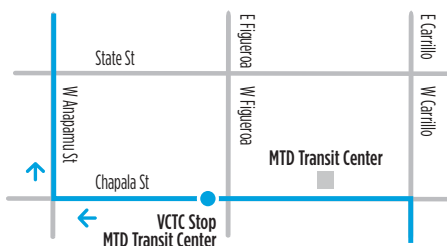

See reverse for weekday service
Para el servicio de lunes a viernes, vea el reverso

SOUTHBOUND TO VENTURA

Dirección sur hacia Ventura

Saturday/Sunday *Sábado/Domingo*

	SANTA BARBARA	CARPINTERIA	VENTURA							
ROUTE RUTA	MTD Transit Center Chapala St / Figueroa St	Santa Barbara Library Anacapa St / Anapamu St	Santa Barbara City Hall Alacapa St / De la Guerra St	Haley St / Garden St	East Beach Cabrillo Bl / Calle Puerto Vallarta	Downtown Carpinteria Carpinteria Av / Maple Av	W Main Street Park & Ride W Peking St / Main St	Downtown Ventura E Santa Clara St / S Oak St	Ventura Transit Center Telegraph Rd / S Mills Rd	Government Center S Hill Rd / Thille St
80	8:30 A 11:50 A 3:00 P 3:30 P 6:55 P	8:33 A 11:53 A 3:03 P 3:33 P 6:58 P	8:35 A 11:55 A 3:05 P 3:35 P 7:00 P	8:37 A 11:57 A 3:07 P 3:37 P 7:02 P	8:42 A 12:02 P 3:12 P 3:42 P 7:07 P	8:57 A 12:19 P 3:27 P 3:57 P 7:22 P	9:13 A 12:35 P 3:43 P 4:13 P 7:38 P	9:16 A 12:38 P 3:46 P 4:16 P 7:41 P	9:26 A 12:48 P 3:56 P 4:26 P 7:51 P	9:38 A 1:00 P 4:08 P 4:38 P 8:03 P

See reverse for weekday service
Para el servicio de lunes a viernes, vea el reverso

STOP IN DOWNTOWN SANTA BARBARA
PARADA EN EL CENTRO DE SANTA BARBARA

TARIFAS Y BOLETOS

TARIFAS EN EFECTIVO	Zona 1	Zona 2
Regular	$1.50	$3.50
Reducida*	$0.75	$1.75
Pase de 10 viajes	Zona 1	Zona 2
Regular	$13	$32
Reducido*	$6.50	$16
Pase de 31 días ilimitado	Zona 1	Zona 2
Regular	$50	$115
Reducido*	$25	$55
Pase de 5 días - Vendido y aceptado solo en autobuses de zona 1		
Regular	$10	
Reducido	$5	

Zonas

Zona 1 Rutas de VCTC que viajan dentro del Condado de Ventura

Zona 2 Rutas a Santa Bárbara/Los Ángeles (Ruta Coastal Express paga zona 2)

*Personas de 65 años o mayores; portadores de tarjeta Medicare, ADA o discapacitados.

Niños menores de cinco años de edad viajan gratis por cada pasajero acompañante con tarifa pagada.

Por favor, tenga tarifa exacta. Los conductores no proporcionan cambio.

Transbordos Aceptados

VCTC, Gold Coast Transit District, Thousand Oaks Transit, Valley Express, Simi Valley Transit, Moorpark City Transit, Metrolink, Amtrak, y SBMTD.

Pase de 31 Días Ilimitado

Aceptado en VCTC, Gold Coast Transit District, Moorpark Transit, Simi Valley Transit, Thousand Oaks Transit y Valley Express.

Pase de 5 días

El pase nuevo de 5 días ya está disponible para su compra y uso en los autobuses VCTC Intercity zona 1. Solamente efectivo.

Programa Piloto de Viaje Universitario

El servicio gratuito de autobús está disponible en todos los autobuses locales. Estudiantes deben mostrar su identificación de la universidad para viajar gratis a cualquier destino.

FARES & PASSES

CASH FARES	Zone 1	Zone 2
Full	$1.50	$3.50
Reduced*	$0.75	$1.75
10-Ride Pass	Zone 1	Zone 2
Full	$13	$32
Reduced*	$6.50	$16
31-Day Unlimited Pass	Zone 1	Zone 2
Full	$50	$115
Reduced*	$25	$55
5-Day Pass - Sold & Accepted on Zone 1 Buses Only		
Full	$10	
Reduced	$5	

Zone Areas

Zone 1 Routes within Ventura County

Zone 2 Santa Barbara/Los Angeles routes (Coastal Express routes pay Zone 2)

*Seniors 65 years or older; Medicare or ADA/Disabled.

Children under five ride free with paying adult.

Please have exact fare. Drivers do not provide change.

Transfers Accepted

VCTC, Gold Coast Transit District, Thousand Oaks Transit, Valley Express, Simi Valley Transit, Moorpark City Transit, Metrolink, Amtrak, and SBMTD.

31-Day Unlimited Pass

Accepted on VCTC, Gold Coast Transit District, Moorpark Transit, Simi Valley Transit, Thousand Oaks Transit, and Valley Express.

5-Day Pass

The NEW 5-Day Pass is now available for purchase and use on VCTC Intercity Zone 1 buses. Cash only.

College Ride Pilot Program

Free bus service is available on all local buses. Students need to show their college ID to board buses free of charge to any destination.

Online Ticket Sales

You can now order your VCTC Intercity bus pass online at goventura.org.

Bienvenido A Bordo

La Comisión del Transporte del Condado de Ventura (VCTC) opera el servicio de autobuses entre ciudades dentro del condado incluyendo servicio a Santa Bárbara y Warner Center.