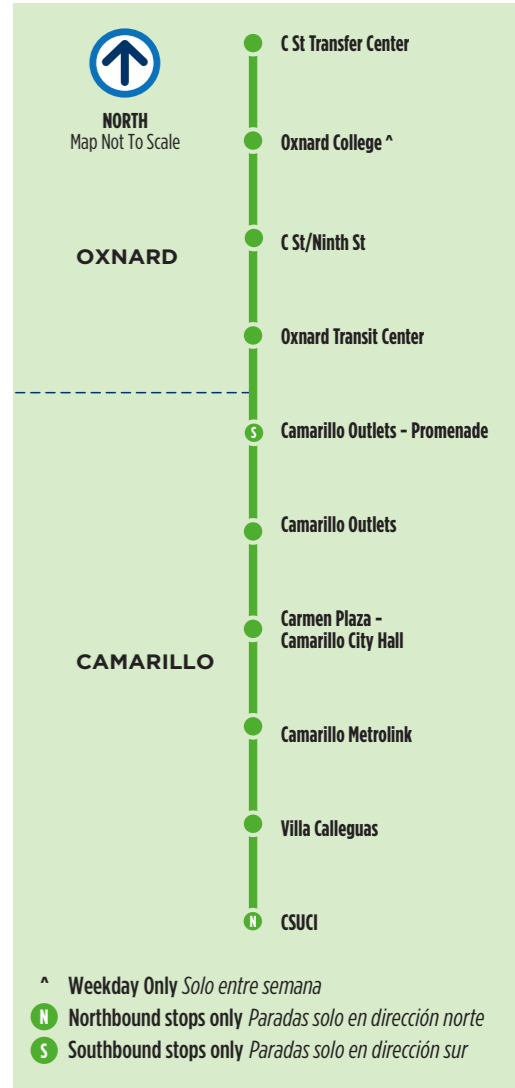

CAMARILLO		OXNARD	
ROUTE RUTA	Camarillo Metrolink Lewis Rd/Ventura Bl (Depart)	CSU Channel Islands Santa Barbara Av/ University Dr	
97	7:00 A	7:10 A	
	7:30 A	7:40 A	
	8:00 A	8:10 A	
	8:30 A	8:40 A	
	9:00 A	9:10 A	
	9:30 A	9:40 A	
	10:00 A	10:10 A	
	10:30 A	10:40 A	
	11:00 A	11:10 A	
	11:30 A	11:40 A	
	12:00 P	12:10 P	
	12:30 P	12:40 P	
	1:00 P	1:10 P	
	1:30 P	1:40 P	
	2:00 P	2:10 P	
	2:30 P	2:40 P	
	3:00 P	3:10 P	
	3:30 P	3:40 P	
4:00 P	4:10 P		
4:30 P	4:40 P		
5:00 P	5:10 P		
5:30 P	5:40 P		
6:00 P	6:10 P		
6:30 P	6:40 P		
7:00 P	7:10 P		
7:30 P	7:40 P		
8:00 P	8:10 P		
8:30 P	8:40 P		
9:40 P	9:45 P		

CAMARILLO		OXNARD	
ROUTE RUTA	CSU Channel Islands Santa Barbara Av/ University Dr	Villa Calleguas Lewis Rd	Camarillo Metrolink Lewis Rd/Ventura Bl
97	7:15 A	Flag	7:25 A
	7:45 A	Flag	7:55 A
	8:15 A	Flag	8:25 A
	8:45 A	Flag	8:55 A
	9:15 A	Flag	9:25 A
	9:45 A	Flag	9:55 A
	10:15 A	Flag	10:25 A
	10:45 A	Flag	10:55 A
	11:15 A	Flag	11:25 A
	11:45 A	Flag	11:55 A
	12:15 P	Flag	12:25 P
	12:45 P	Flag	12:55 P
	1:15 P	Flag	1:25 P
	1:45 P	Flag	1:55 P
	2:15 P	Flag	2:25 P
	2:45 P	Flag	2:55 P
	3:15 P	Flag	3:25 P
	3:45 P	Flag	3:55 P
4:15 P	Flag	4:25 P	
4:45 P	Flag	4:55 P	
5:15 P	Flag	5:25 P	
5:45 P	Flag	5:55 P	
6:15 P	Flag	6:25 P	
6:45 P	Flag	6:55 P	
7:15 P	Flag	7:25 P	
7:45 P	Flag	7:55 P	
8:15 P	Flag	8:25 P	
8:45 P	Flag	8:55 P	
9:30 P	Flag	9:35 P	
10:00 P	Flag	10:10 P	
10:35 P	Flag	10:40 P	

[^] Weekday Only *Solo entre semana*
N Northbound stops only *Paradas solo en dirección norte*
S Southbound stops only *Paradas solo en dirección sur*