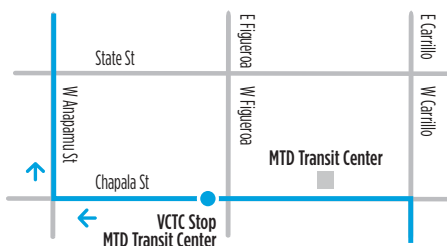

See reverse for weekday service
Para el servicio de lunes a viernes, vea el reverso

SOUTHBOUND TO VENTURA

Dirección sur hacia Ventura

Saturday/Sunday *Sábado/Domingo*

	SANTA BARBARA			CARPINTERIA			VENTURA			
ROUTE RUTA	MTD Transit Center Chapala St / Figueroa St	Santa Barbara Library Anacapa St / Anapamu St	Santa Barbara City Hall Anacapa St / De la Guerra St	Haley St / Garden St	East Beach Cabrillo Bl / Calle Puerto Vallarta	Downtown Carpinteria Carpinteria Av / Maple Av	W Main Street Park & Ride W Peking St / Main St	Downtown Ventura E Santa Clara St / S Oak St	Ventura Transit Center Telegraph Rd / S Mills Rd	Government Center S Hill Rd / Thille St
80	8:30 A	8:33 A	8:35 A	8:37 A	8:42 A	8:57 A	9:13 A	9:16 A	9:26 A	9:38 A
	11:50 A	11:53 A	11:55 A	11:57 A	12:02 P	12:19 P	12:35 P	12:38 P	12:48 P	1:00 P
	2:40 P	2:43 P	2:45 P	2:47 P	2:52 P	3:07 P	3:23 P	3:26 P	3:36 P	3:48 P
	3:20 P	3:23 P	3:25 P	3:27 P	3:32 P	3:47 P	4:03 P	4:06 P	4:16 P	4:28 P
	6:55 P	6:58 P	7:00 P	7:02 P	7:07 P	7:22 P	7:38 P	7:41 P	7:51 P	8:03 P

See reverse for weekday service
Para el servicio de lunes a viernes, vea el reverso

STOP IN DOWNTOWN SANTA BARBARA
PARADA EN EL CENTRO DE SANTA BARBARA

GOVCbus

Visit GOVCbus.com or download the GOVCbus app to get real-time arrival predictions, route information and other useful information for all of Ventura County's transit providers.

Visite GOVCbus.com o descargue la aplicación GOVCbus para obtener predicciones de llegada en tiempo real, información de rutas y otra información útil para todos los proveedores de tránsito del condado de Ventura.

VCTC, Camarillo Area Transit, Gold Coast Transit District, Kanan Shuttle, Moorpark City Transit, Ojai Trolley, Simi Valley Transit, Thousand Oaks Transit, and Valley Express

TARIFAS Y BOLETOS

TARIFAS EN EFECTIVO	Zona 1	Zona 2
Regular	$1.25	$3.00
Reducida*	$0.60	$1.50
Pase de 10 viajes	Zona 1	Zona 2
Regular	$11.00	$27.00
Reducido*	$5.50	$13.50
Pase de 31 días ilimitado	Zona 1	Zona 2
Regular	$50	$105
Reducido*	$25	$52

Zonas

Zona 1 Rutas de VCTC que viajan dentro del Condado de Ventura

Zona 2 Rutas a Santa Bárbara/Los Ángeles (Ruta Coastal Express paga zona 2)

*Personas de 65 años o mayores; portadores de tarjeta Medicare, ADA o discapacitados.

Niños menores de cinco años de edad viajan gratis por cada pasajero acompañante con tarifa pagada.

Por favor, tenga tarifa exacta. Los conductores no proporcionan cambio.

Transbordos Aceptados

VCTC, Gold Coast Transit District, Thousand Oaks Transit, Valley Express, Simi Valley Transit, Moorpark City Transit, Metrolink, Amtrak, y SBMTD.

Pase de 31 Días Ilimitado

Aceptado en VCTC, Gold Coast Transit District, Moorpark Transit, Simi Valley Transit, Thousand Oaks Transit y Valley Express.

Programa Piloto de Viaje Universitario

El servicio gratuito de autobús está disponible en todos los autobuses locales, incluyendo VCTC, Camarillo Area Transit, Gold Coast Transit District, Moorpark Transit, Ojai Trolley, Simi Valley Transit, Thousand Oaks Transit y Valley Express. Los estudiantes deben mostrar su identificación de la universidad a bordo de los autobuses sin cargo, independientemente de su destino.

Venta de Pases en Línea

Ponro podrá comprar su pase de autobús VCTC Intercity en línea en goventura.org

En vigor septiembre

FARES & PASSES

CASH FARES	Zone 1	Zone 2
Full	$1.25	$3.00
Reduced*	$0.60	$1.50
10-Ride Pass	Zone 1	Zone 2
Full	$11.00	$27.00
Reduced*	$5.50	$13.50
31-Day Unlimited Pass	Zone 1	Zone 2
Full	$50	$105
Reduced*	$25	$52

Zone Areas

Zone 1 Routes within Ventura County
Zone 2 Santa Barbara/Los Angeles routes (Coastal Express routes pay Zone 2)

*Seniors 65 years or older; Medicare or ADA/Disabled. Children under five ride free with paying adult.

Please have exact fare. Drivers do not provide change.

Transfers Accepted

VCTC, Gold Coast Transit District, Thousand Oaks Transit, Valley Express, Simi Valley Transit, Moorpark City Transit, Metrolink, Amtrak, and SBMTD.

31-Day Unlimited Pass

Accepted on VCTC, Gold Coast Transit District, Moorpark Transit, Simi Valley Transit, Thousand Oaks Transit, and Valley Express.

College Ride Pilot Program