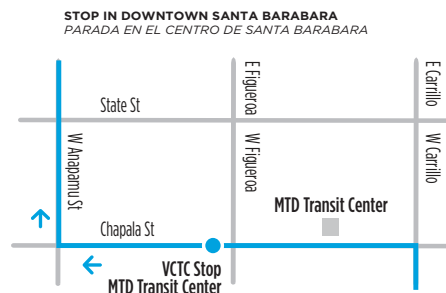

Bienvenido A Bordo

La Comisión del Transporte del Condado de Ventura opera VCTC, el servicio de autobuses entre ciudades dentro del condado incluyendo servicio a Santa Bárbara y Warner Center.

Todos los autobuses VCTC son accesibles para sillas de ruedas, y tienen amplio almacenamiento para bicicletas, Wi-Fi gratuito para pasajeros, y asientos reclinables.

SOUTHBOUND FROM GOLETA TO OXNARD

Dirección sur desde Goleta a Oxnard

Monday-Friday *Lunes-Viernes*

	UCSB		GOLETA					SB		VENTURA*			OXNARD*			
ROUTE RUTA	UCSB Bus Loop Ocean Rd	Los Carneros Rd/ Karl Storz Wy	Hollister Av/ Coronar Dr	Cortona Av/ Castilian Dr	Castilian St/ Los Carneros Rd	Hollister Av/ Los Carneros Rd	Hollister Av/ Aero Camino	Hollister Av/ Pine Av	Hollister Av/ Kellogg Av	Cottage Hospital - Goleta Hollister Av/ Patterson St	SB County Complex Honor Farm Rd/ Camino Del Remedio	W Main St Park & Ride W Main St/Peiking St	Downtown Ventura E Santa Clara St/ S Oak St	Government Center S Hill Rd/Thille St	The Collection Danvers River St/ Moonlight Park Av	Esplanade Mall W Esplanade Dr Northbound
89	3:25 P	—	3:35 P	3:37 P	3:39 P	3:41 P	3:43 P	3:47 P	3:50 P	3:55 P	4:05 P	4:48 P	4:53 P	5:03 P	5:12 P	5:18 P
86	—	4:10 P	4:12 P	4:14 P	4:16 P	4:18 P	4:20 P	4:24 P	4:27 P	—	—	—	—	5:17 P	5:26 P	5:32 P
89	4:10 P	—	4:20 P	4:22 P	4:24 P	4:26 P	4:28 P	4:32 P	4:35 P	4:38 P	4:46 P	5:31 P	5:36 P	5:49 P	5:58 P	6:04 P
85	—	4:50 P	4:52 P	4:54 P	4:56 P	4:58 P	5:00 P	5:04 P	5:07 P	—	—	6:00 P	6:05 P	6:16 P	6:25 P	6:31 P
86	—	5:10 P	5:12 P	5:14 P	5:16 P	5:18 P	5:20 P	5:24 P	5:27 P	—	—	—	—	6:22 P	6:31 P	6:37 P
87	4:55 P	—	—	—	—	—	—	—	—	5:05 P	5:15 P	6:10 P	6:15 P	6:26 P	6:36 P	6:42 P
89	5:25 P	—	5:35 P	5:37 P	5:39 P	5:41 P	5:43 P	5:47 P	5:50 P	—	—	6:39 P	6:44 P	6:56 P	7:08 P	7:14 P